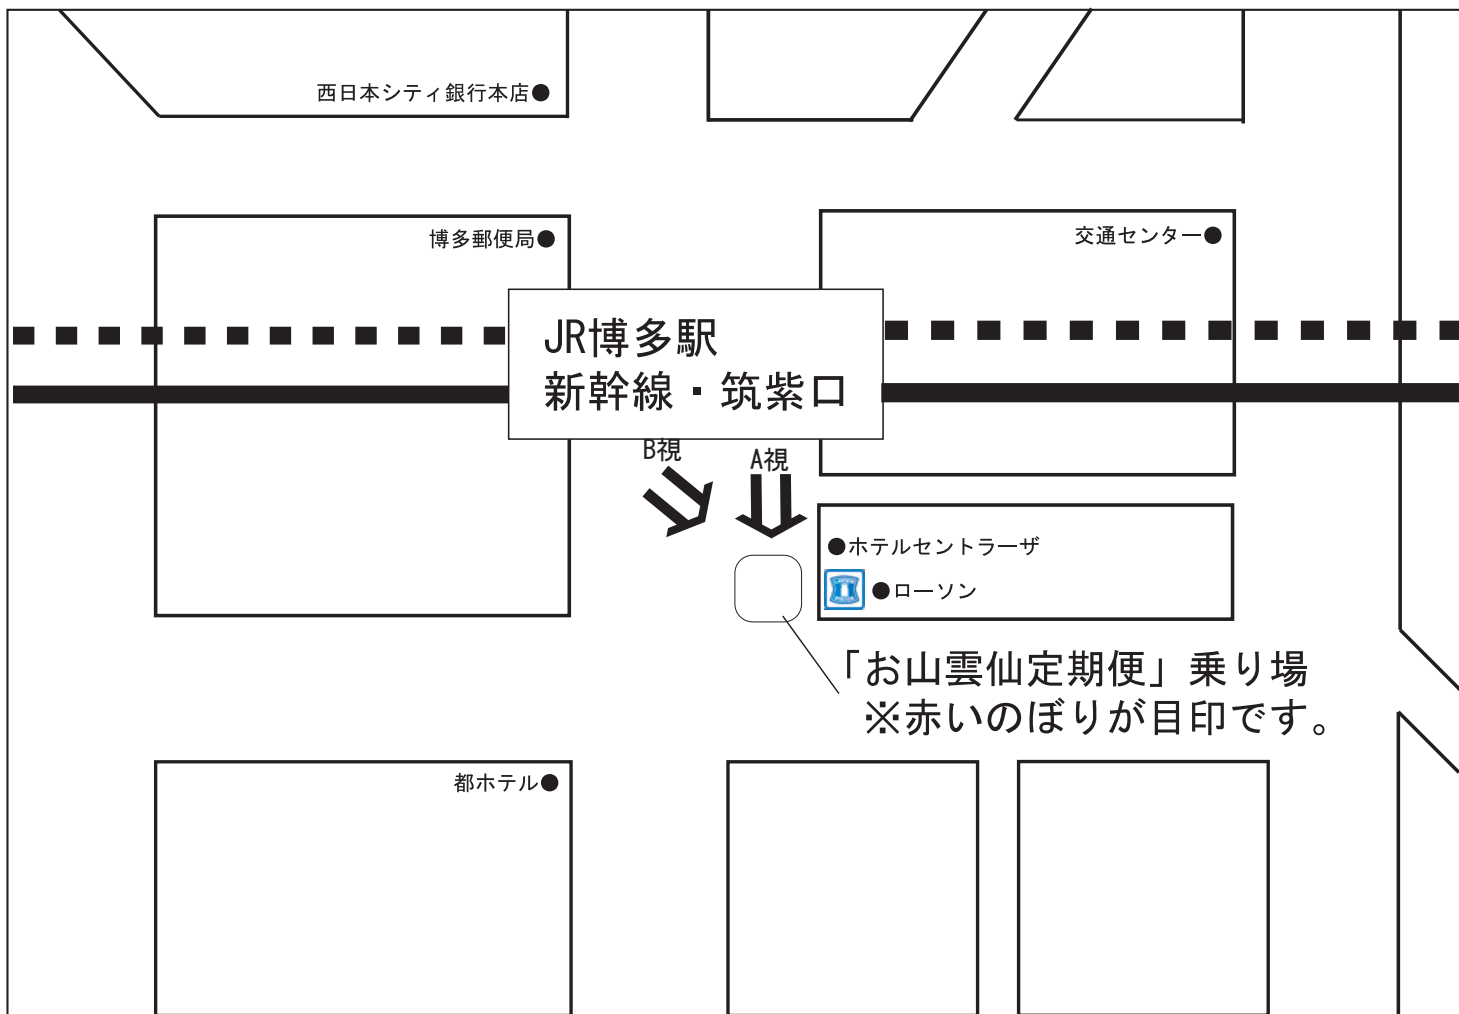

博多⇄雲仙直行バス「お山雲仙定期便」 乗降場所 地図

博多駅側から見る A視

博多駅側から見る B視

こののぼりが目印です。